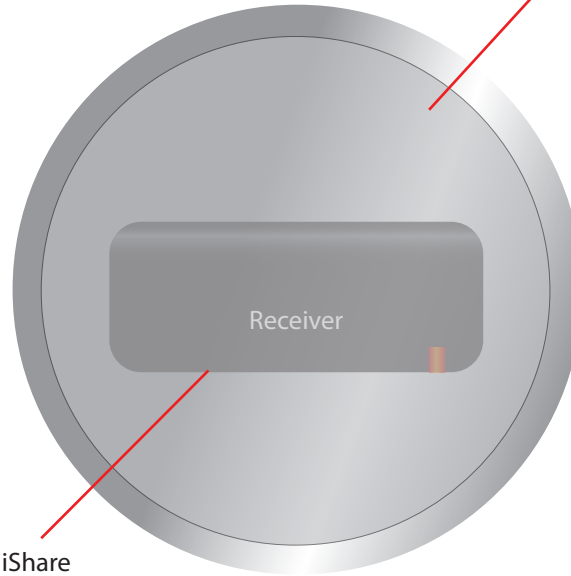

APPLE Thermobeker

Inclusief iMug aansluiting

Draaidop

LCD-scherm
Bediening

Schroefdop

Onderkant

Ontvanger iShare
(in schroefdop)

Bovenkant

Rubber sluitstuk
(waterdicht)

Ingang headset

iMug aansluiting

Signaal ontvanger